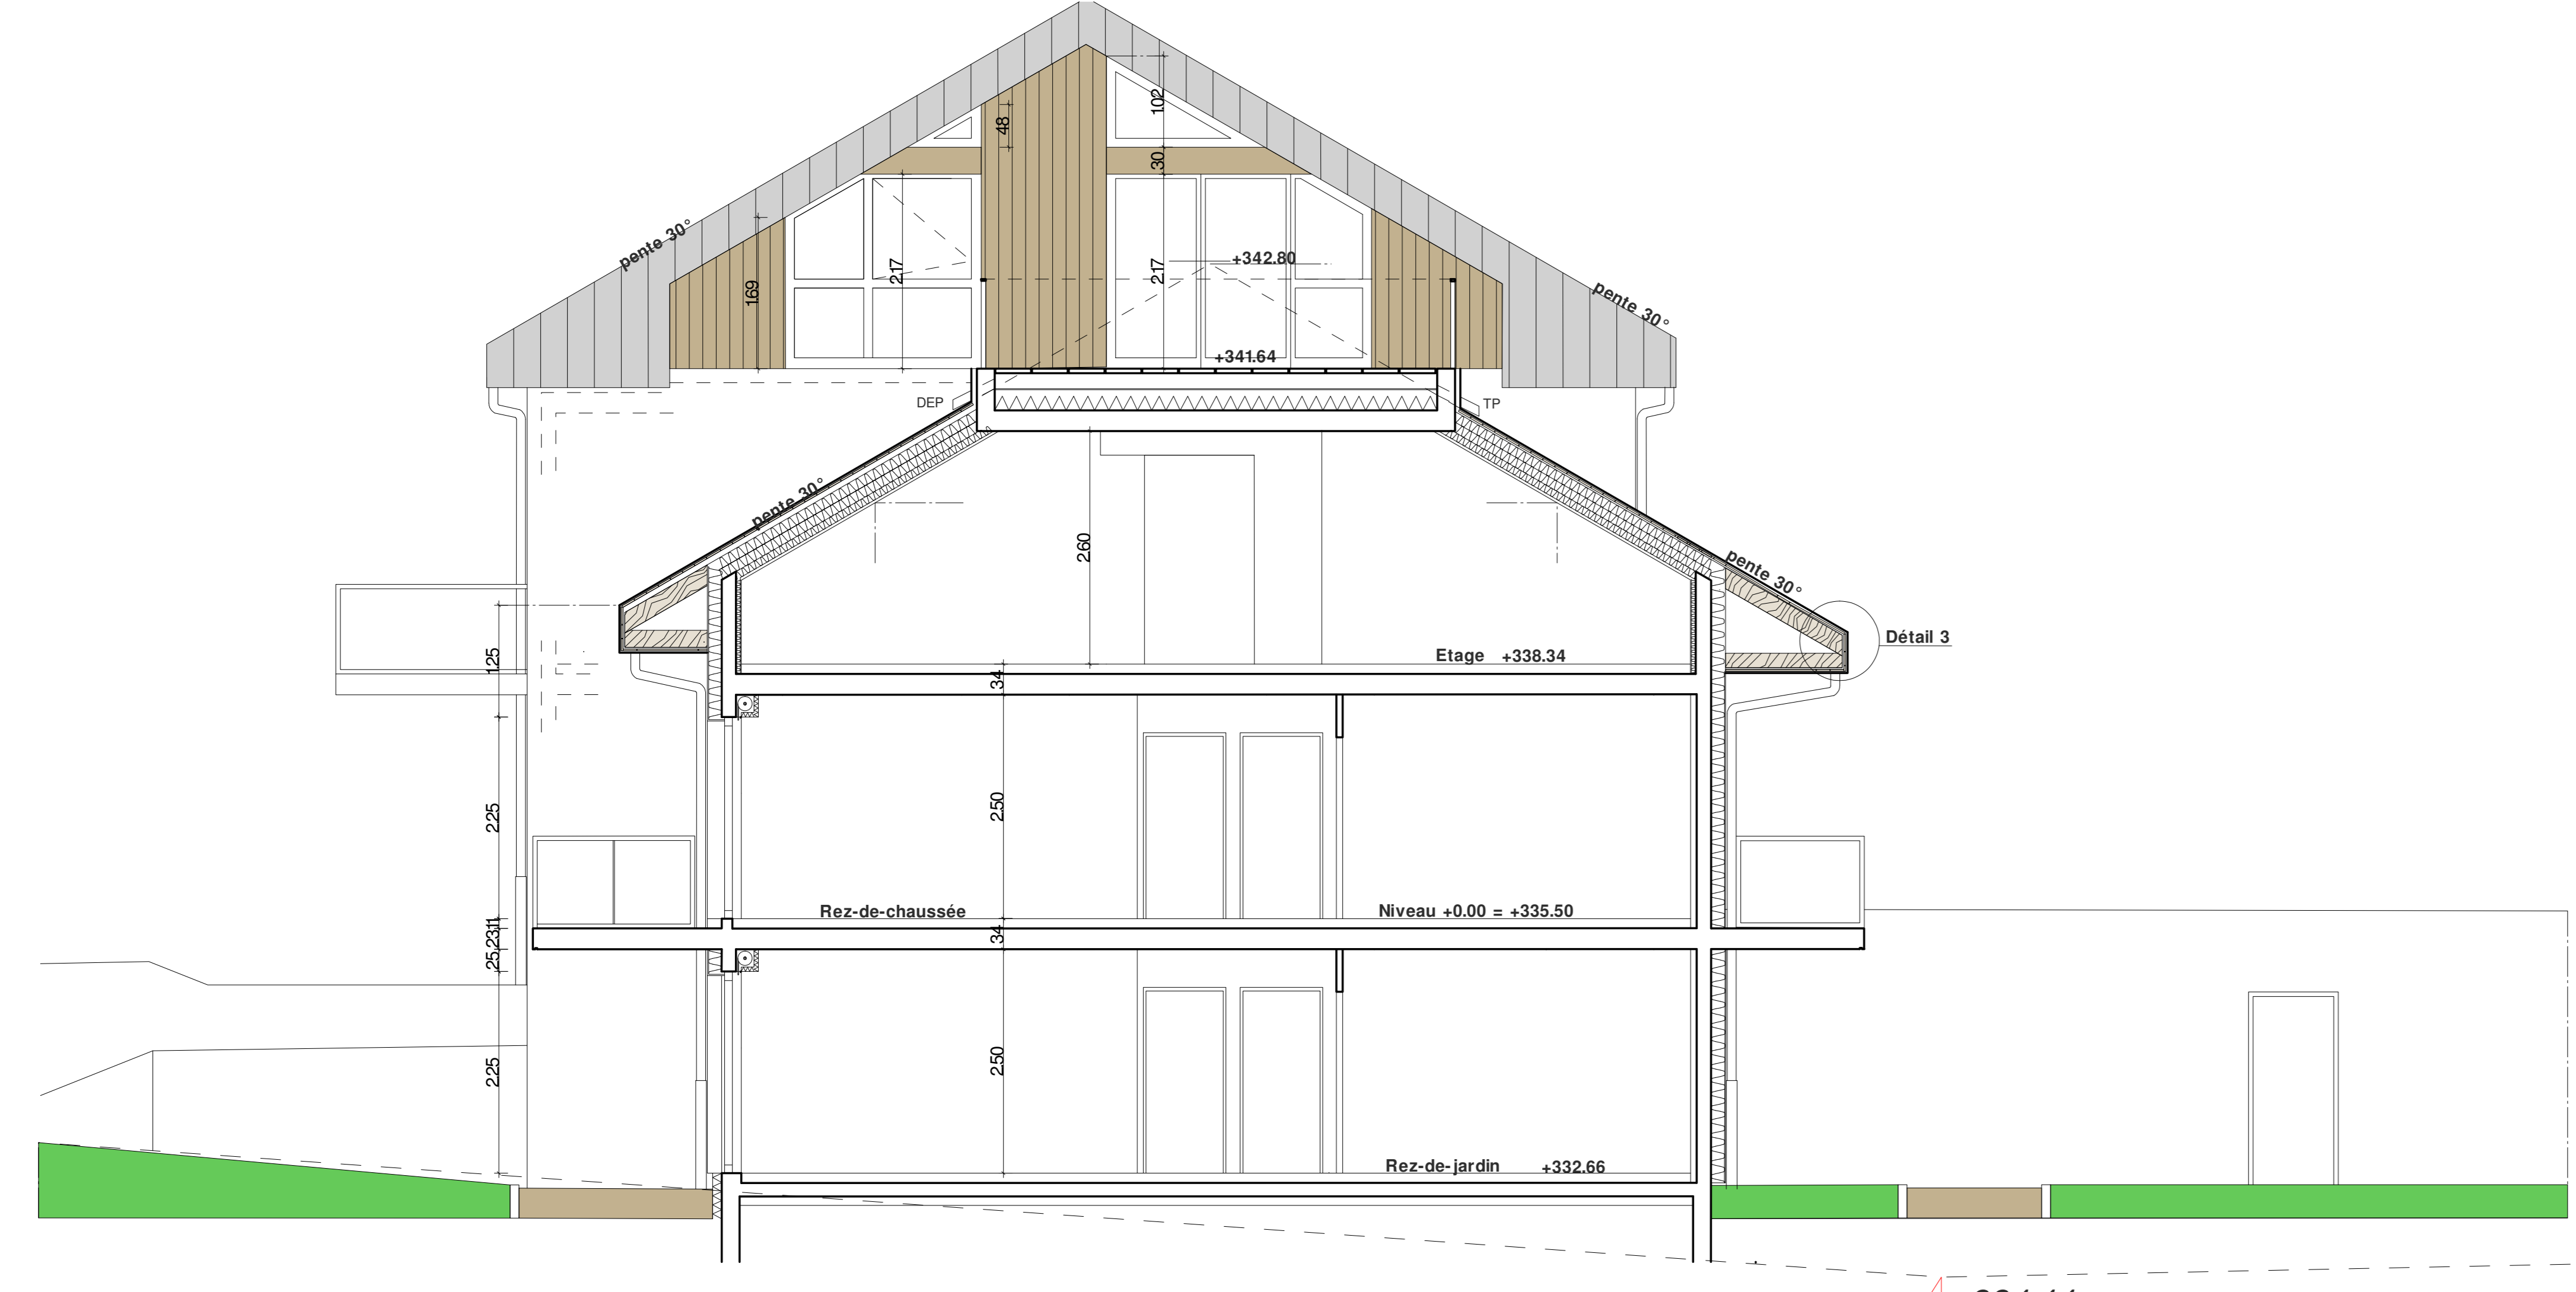

COUPE C1

FRANCK POTVIN ATELIER D'ARCHITECTURE	DCE	EX 13
	Maître d'ouvrage	
28 logements. Boulevard des Monts. 73000 CHAMBERY		
SCCV RESIDENCE EMINENCE 81 rue de la Petite Eau. 73290 La Motte Servolex	Echelle	
Date : 15 novembre 2022	1/50ème	
135 ROUTE DE MASSY 73290 MESSIGNY		04 50 77 86 45 architecture@frankpotvin.fr
FRANCK POTVIN - ARCHITECTE D.P.L.G. SELARL D'ARCHITECTURE RCS ANNECY 101 0 438 440 471		

Coupe sur le bâtiment A

Coupe sur le bâtiment B

Coupe sur le bâtiment C